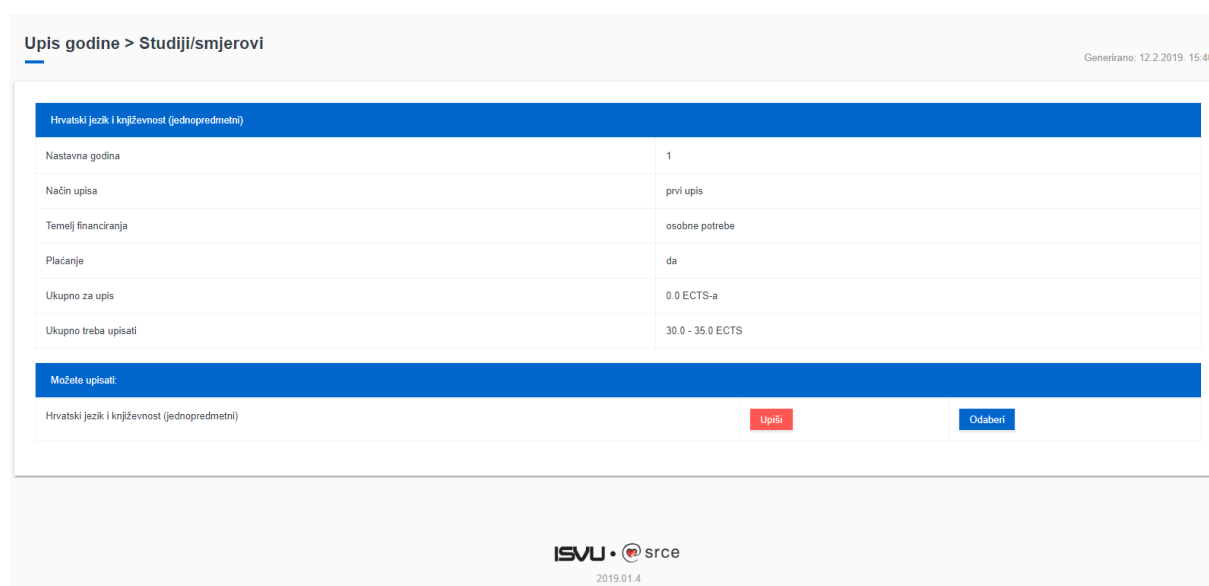

## Odabir studija

Odabirom opcije *Upis godine* otvara se prozor *Upis godine > Izbor studija* kroz koji student odabire studij za koji želi napraviti upis godine.

Slika 1. Odabir studija za upis

Nakon odabira studija, student može vidjeti osnovne podatke vezane za prikazani studij te smjerove (ako postoje) koje može pregledati i odabrati za upis.

## Upis obveznih predmeta

Pri upisu godine upisuju se predmeti iz zimskog semestra, pri čemu student mora ispuniti kvotu za upis predmeta iz zimskog semestra. Kvota za upis semestra definira se u obliku najmanjeg i najvećeg opterećenja u ECTS bodovima koje student može imati u pojedinom semestru.